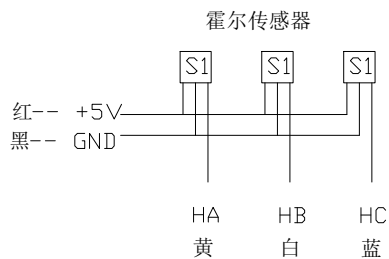

RoHS COMPLAINT

A-A(2:1)

CONFIRMED&ACCEPTED BY CUTOMER (客户确认&接受)						品名	
COMPANY CHOP&SIGNATURE (盖章&签名)						无刷减速电机	
一般公差 TOLERANCE $\pm 0.3/\pm 3^\circ$		版本	年月日	变更番号	变更内容	设计	备注 NOTE
制图/DRAWN		比例 SCALE	1:1	物料号			REV. A
设计/DESIGNED		单位 UNIT	mm	型号	57BLY-AG		三视图 THIRD ANGLE PROJECTION
审核/CHECKED		上海四横电机制造有限公司				页 SHEET	1/1
承认/APPROVED							