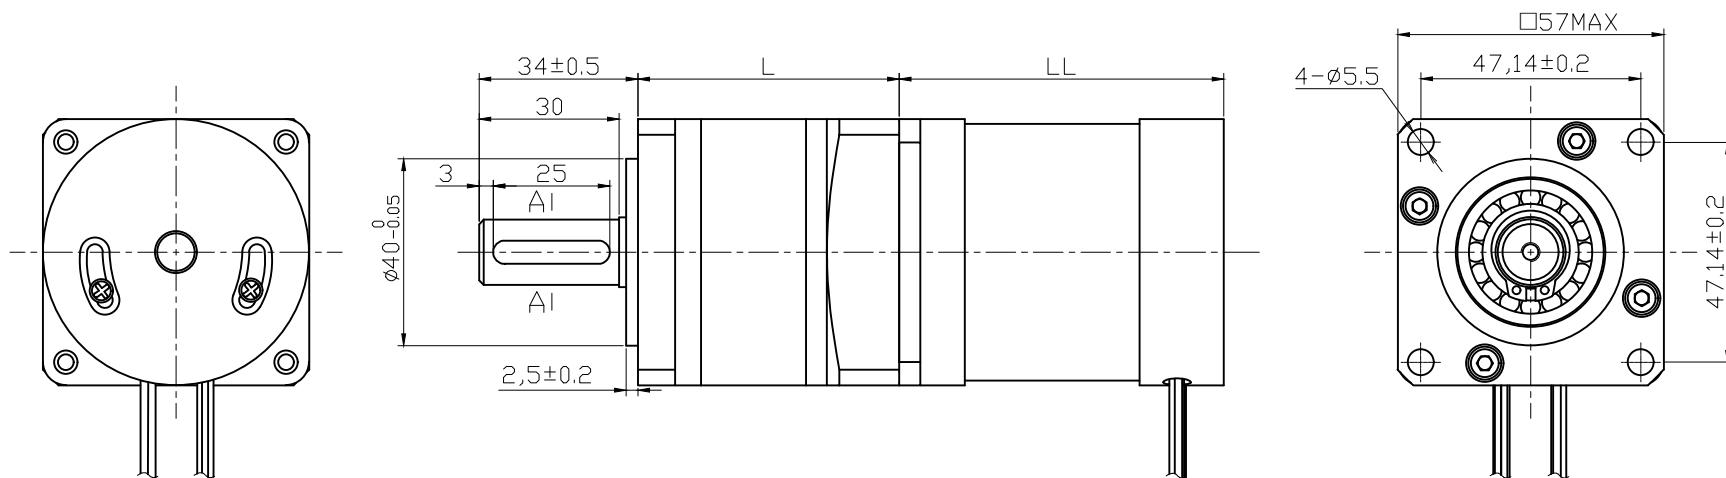

RoHS COMPLAINT

A-A(2:1)

CONFIRMED&ACCEPTED BY CUTOMER (客户确认&接受)						品名	
COMPANY CHOP&SIGNATURE (盖章&签名)						无刷减速电机	
一般公差 TOLERANCE $\pm 0.3/\pm 3^\circ$		版本	年月日	变更番号	变更内容	设计	备注 NOTE
制图/DRAWN		比例 SCALE	1:1	物料号			REV. A
设计/DESIGNED		单位 UNIT	mm	型号	57BLY-AG		三视图 THIRD ANGLE PROJECTION
审核/CHECKED		上海四横电机制造有限公司				页 SHEET	1/1
承认/APPROVED							