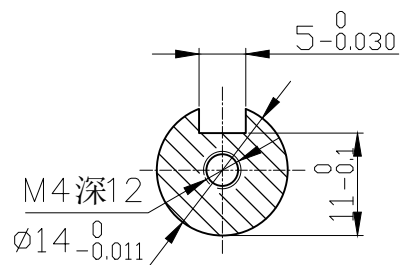

RoHS COMPLAINT

A-A(2:1)

CONFIRMED&ACCEPTED BY CUTOMER (客户确认&接受)						品名	
COMPANY CHOP&SIGNATURE (盖章&签名)						无刷减速电机	
一般公差 TOLERANCE $\pm 0.3/\pm 3^\circ$		版本	年月日	变更番号	变更内容	设计	备注 NOTE
制图/DRAWN		比例 SCALE	1:1	物料号			REV. A
设计/DESIGNED		单位 UNIT	mm	型号	57BLY-AG		三视图 THIRD ANGLE PROJECTION
审核/CHECKED		上海四横电机制造有限公司				页 SHEET	1/1
承认/APPROVED							